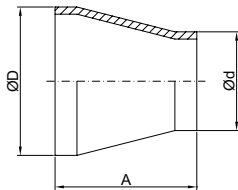

焊接式大小头 Welded Reducer

SMS

No.KST-P040

Size	A		D	d
	同心	偏心		
38-25	39	46	38	25
51-25	57	68	51	25
51-38	39	47	51	38
63.5-25	74	92	63.5	25
63.5-38	57	70	63.5	38
63.5-51	39	44	63.5	51
76.1-25	92	117	76.1	25
76.1-38	74	92	76.1	38
76.1-51	57	68	76.1	51
76.1-63	39	47	76.1	63.5
101-51	95	117	101.6	51
101-63	78	94	101.6	63.5
101-76	60	74	101.6	76.1
102-51	95	117	102	51
102-63	78	94	102	63.5
102-76	60	74	102	76.1

焊接式大小头加长型 Welded Reducers (Long Type)

SMS

No.KST-P041

Size	A		D	d
	同心	偏心		
25-19	85	-	25	19.05
38-19	85	-	38	19.05
38-25	99	106	38	25
51-25	117	128	51	25
51-38	99	107	51	38
63.5-25	134	150.5	63.5	25
63.5-38	117	130	63.5	38
63.5-51	99	104	63.5	51
76.1-25	152	-	76.1	25
76.1-38	134	149	76.1	38
76.1-51	117	128	76.1	51
76.1-63	99	107	76.1	63.5
101-51	-	177	101.6	51
101-63	-	154	101.6	63.5
101-76	-	134	101.6	76.1
102-51	155	177	102	51
102-63	138	154	102	63.5
102-76	120	134	102	76.1