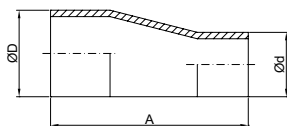

焊接式大小头 Welded Reducer

SMS

No.KST-P040

Size	A		D	d
	同心	偏心		
38-25	39	46	38	25
51-25	57	68	51	25
51-38	39	47	51	38
63.5-25	74	92	63.5	25
63.5-38	57	70	63.5	38
63.5-51	39	44	63.5	51
76.1-25	92	117	76.1	25
76.1-38	74	92	76.1	38
76.1-51	57	68	76.1	51
76.1-63	39	47	76.1	63.5
101-51	95	117	101.6	51
101-63	78	94	101.6	63.5
101-76	60	74	101.6	76.1
102-51	95	117	102	51
102-63	78	94	102	63.5
102-76	60	74	102	76.1

焊接式大小头加长型 Welded Reducers (Long Type)

SMS

No.KST-P041

Size	A		D	d
	同心	偏心		
25-19	85	-	25	19.05
38-19	85	-	38	19.05
38-25	99	106	38	25
51-25	117	128	51	25
51-38	99	107	51	38
63.5-25	134	150.5	63.5	25
63.5-38	117	130	63.5	38
63.5-51	99	104	63.5	51
76.1-25	152	-	76.1	25
76.1-38	134	149	76.1	38
76.1-51	117	128	76.1	51
76.1-63	99	107	76.1	63.5
101-51	-	177	101.6	51
101-63	-	154	101.6	63.5
101-76	-	134	101.6	76.1
102-51	155	177	102	51
102-63	138	154	102	63.5
102-76	120	134	102	76.1