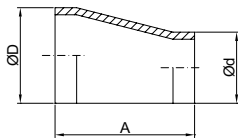

焊接式大小头 Welded Reducer

SMS

No.KST-P040

Size	A		D	d
	同心	偏心		
38-25	39	46	38	25
51-25	57	68	51	25
51-38	39	47	51	38
63.5-25	74	92	63.5	25
63.5-38	57	70	63.5	38
63.5-51	39	44	63.5	51
76.1-25	92	117	76.1	25
76.1-38	74	92	76.1	38
76.1-51	57	68	76.1	51
76.1-63	39	47	76.1	63.5
101-51	95	117	101.6	51
101-63	78	94	101.6	63.5
101-76	60	74	101.6	76.1
102-51	95	117	102	51
102-63	78	94	102	63.5
102-76	60	74	102	76.1

焊接式大小头加长型 Welded Reducers (Long Type)

SMS

No.KST-P041

Size	A		D	d
	同心	偏心		
25-19	85	-	25	19.05
38-19	85	-	38	19.05
38-25	99	106	38	25
51-25	117	128	51	25
51-38	99	107	51	38
63.5-25	134	150.5	63.5	25
63.5-38	117	130	63.5	38
63.5-51	99	104	63.5	51
76.1-25	152	-	76.1	25
76.1-38	134	149	76.1	38
76.1-51	117	128	76.1	51
76.1-63	99	107	76.1	63.5
101-51	-	177	101.6	51
101-63	-	154	101.6	63.5
101-76	-	134	101.6	76.1
102-51	155	177	102	51
102-63	138	154	102	63.5
102-76	120	134	102	76.1