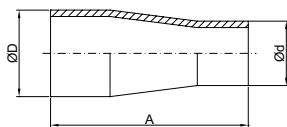

焊接式大小头 Welded Reducer

SMS

No.KST-P040

Size	A		D	d
	同心	偏心		
38-25	39	46	38	25
51-25	57	68	51	25
51-38	39	47	51	38
63.5-25	74	92	63.5	25
63.5-38	57	70	63.5	38
63.5-51	39	44	63.5	51
76.1-25	92	117	76.1	25
76.1-38	74	92	76.1	38
76.1-51	57	68	76.1	51
76.1-63	39	47	76.1	63.5
101-51	95	117	101.6	51
101-63	78	94	101.6	63.5
101-76	60	74	101.6	76.1
102-51	95	117	102	51
102-63	78	94	102	63.5
102-76	60	74	102	76.1

焊接式大小头加长型 Welded Reducers (Long Type)

SMS

No.KST-P041

Size	A		D	d
	同心	偏心		
25-19	85	-	25	19.05
38-19	85	-	38	19.05
38-25	99	106	38	25
51-25	117	128	51	25
51-38	99	107	51	38
63.5-25	134	150.5	63.5	25
63.5-38	117	130	63.5	38
63.5-51	99	104	63.5	51
76.1-25	152	-	76.1	25
76.1-38	134	149	76.1	38
76.1-51	117	128	76.1	51
76.1-63	99	107	76.1	63.5
101-51	-	177	101.6	51
101-63	-	154	101.6	63.5
101-76	-	134	101.6	76.1
102-51	155	177	102	51
102-63	138	154	102	63.5
102-76	120	134	102	76.1