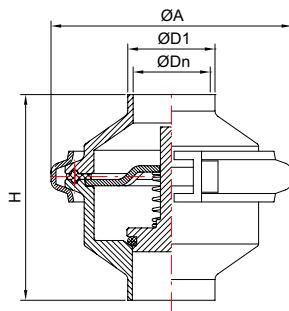

卫生级止回阀

SANITARY CHECK VALVES

www.cnkingstone.com www.china-kst.com

焊接式止回阀 Welded check valve

DIN

No.KST-VZ003

Size	DN	D1	A	H
DN15	15	18	87	81
DN20	19	22	87	81
DN25	25	28	87	81
DN32	31	34	87	81
DN40	37	40	87	81
DN50	49	52	100	91
DN65	66	70	115	95
DN80	81	85	128	101
DN100	100	104	164	110
DN125	125	129	195	130
DN150	150	154	216	150

INCH ISO/3A/SMS

No.KST-VZ004

Size	DN	D1	A	H
1/2"	9.4	12.7	87	81
3/4"	15.8	19.1	87	81
1"	22.1	25.4	87	81
1 1/4"	28.5	31.8	87	81
1 1/2"	34.8	38.1	87	81
2"	47.5	50.8	100	91
2 1/2"	60.2	63.5	115	95
3"	72.9	76.2	128	101
4"	97.6	101.6	164	110